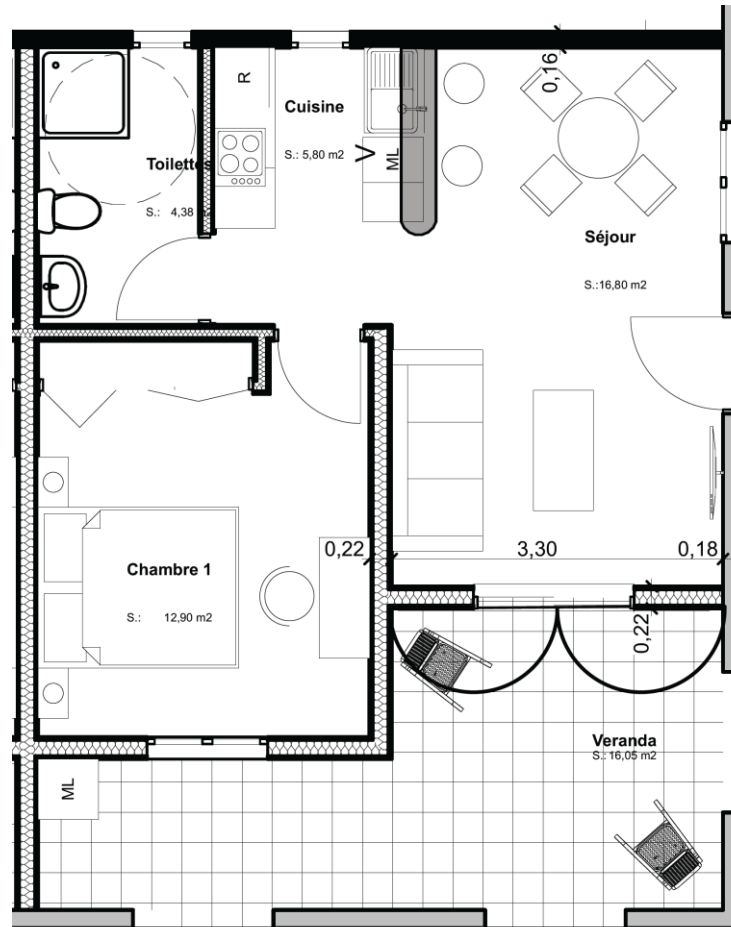

Résidence La Belle Saintanaise

*

Immeuble de 6 appartements 4 T2 – RDC & R+1

| | Surface (m ²) |
|--------------------------|---------------------------|
| Séjour | 16,80 |
| Cuisine | 5,80 |
| Salle de bain | 4,38 |
| Chambre | 12,90 |
| Surface habitable | 39,88 |
| Loggia | 16,05 |
| Surface de vente | 55,93 |