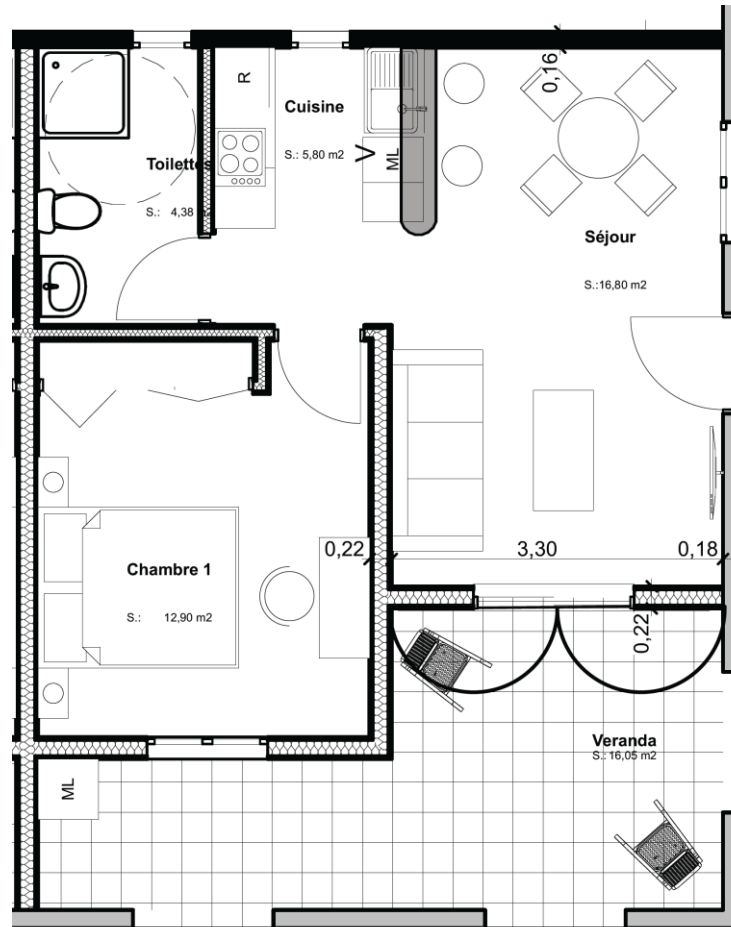

Résidence La Belle Saintanaise

*

Immeuble de 6 appartements 4 T2 – RDC & R+1

	Surface (m ²)
Séjour	16,80
Cuisine	5,80
Salle de bain	4,38
Chambre	12,90
Surface habitable	39,88
Loggia	16,05
Surface de vente	55,93