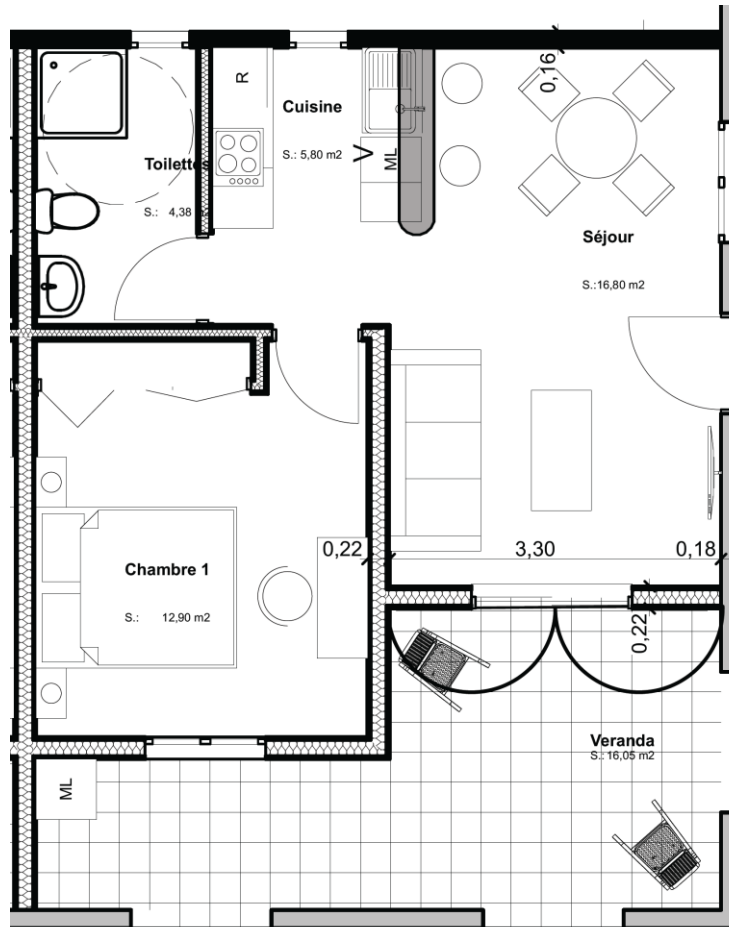

Résidence La Belle Saintanaise

*

Immeuble de 8 appartements 6 T2 – RDC, R+1 & R+2

	Surface (m ²)
Séjour	16,80
Cuisine	5,80
Salle de bain	4,38
Chambre	12,90
Surface habitable	39,88
Loggia	16,05
Surface de vente	55,93