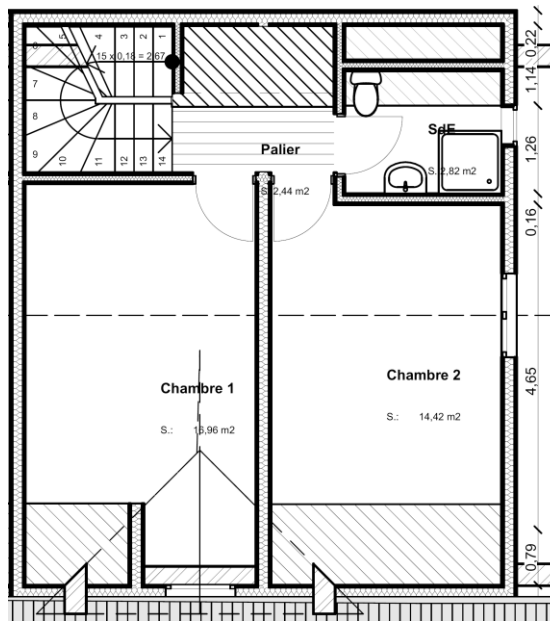

Résidence La Belle Saintanaise

Immeuble de 8 appartements 2 T4 DUPLEX – R+3

Etage

RDC

	Surface (m ²)
Séjour	19,54
Cuisine	8,25
Salle de bain Etage	2,82
Salle d'eau RDC	2,66
Chambre 1 Etage	16,96
Chambre 2 Etage	14,42
Chambre 3 RDC	10,79
Dégagement 1 Etage	2,44
Dégagement 2 RDC	2,60
WC RDC	2,56
Surface habitable	83,04
Terrasse RDC	19,73
Surface de vente	102,77