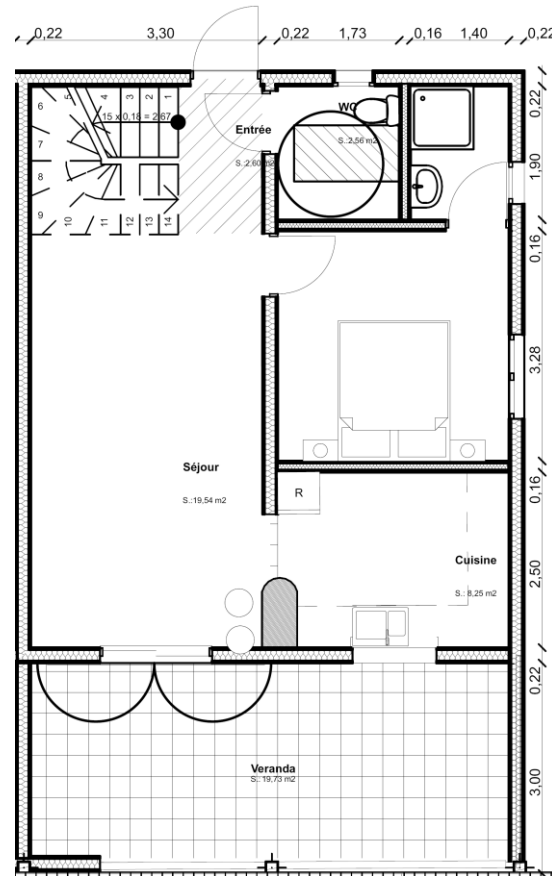

Résidence La Belle Saintanaise

Immeuble de 8 appartements 2 T4 DUPLEX – R+3

Etage

RDC

	Surface (m ²)
Séjour	19,54
Cuisine	8,25
Salle de bain Etage	2,82
Salle d'eau RDC	2,66
Chambre 1 Etage	16,96
Chambre 2 Etage	14,42
Chambre 3 RDC	10,79
Dégagement 1 Etage	2,44
Dégagement 2 RDC	2,60
WC RDC	2,56
Surface habitable	83,04
Terrasse RDC	19,73
Surface de vente	102,77