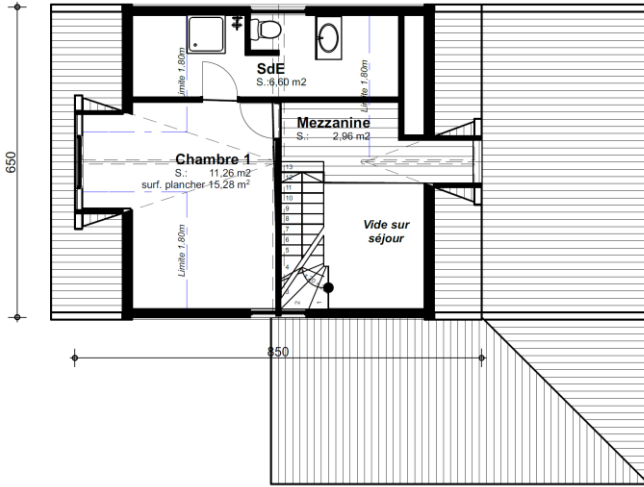

Résidence La Belle Saintanaise

17 villas F4 individuelles Lots 1 à 17

Etage

RDC

	Surface (m ²)
Séjour	20,76
Cuisine	5,69
Salle de bain Etage	6,60
Salle de bain RDC	3,52
Chambre 1 Etage	11,26
Chambre 2 RDC	11,56
Chambre 3 RDC	9,37
Dégagement Etage	2,96
Dégagement RDC	0,80
Cellier	2,55
Surface habitable	75,07
Terrasse RDC	53,00
Loggia RDC	9,51
Surface de vente	137,58
Superficie terrain	468 à 917