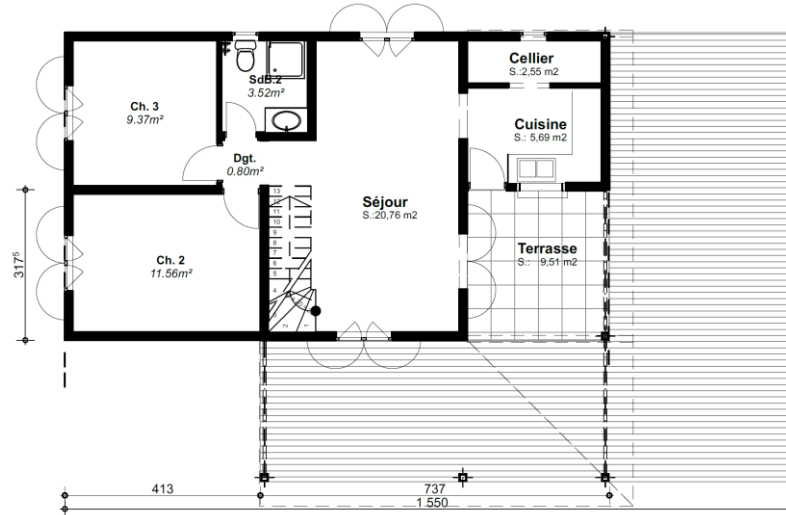

Résidence La Belle Saintanaise

17 villas F4 individuelles Lots 1 à 17

Etage

RDC

	Surface (m ²)
Séjour	20,76
Cuisine	5,69
Salle de bain Etage	6,60
Salle de bain RDC	3,52
Chambre 1 Etage	11,26
Chambre 2 RDC	11,56
Chambre 3 RDC	9,37
Dégagement Etage	2,96
Dégagement RDC	0,80
Cellier	2,55
Surface habitable	75,07
Terrasse RDC	53,00
Loggia RDC	9,51
Surface de vente	137,58
Superficie terrain	468 à 917