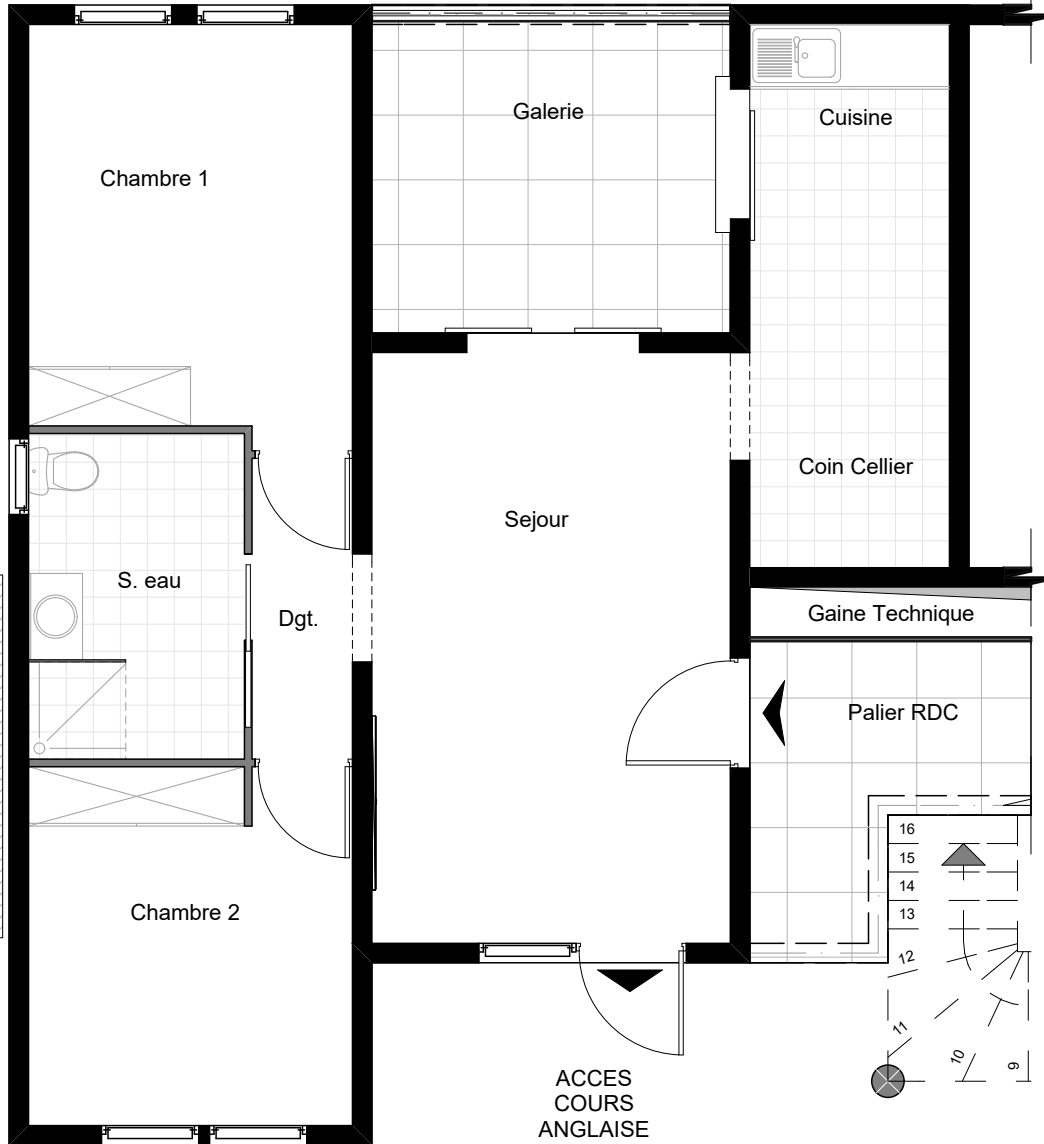

LE VAL D'OR

APPARTEMENT

Hauteur sous Plafond 2.50m
1 Place de Stationnement

T3

Bâtiment

B

Appartement

05

Niveau

RDJ

Séjour

19.15 m²

Cuisine / Coin Cellier

9.50 m²

Dégagement

2.60 m²

Chambre 1 + Placard

12.00 m²

Chambre 2

10.00 m²

Salle d'eau

5.90 m²

Surface Habitable

59.15 m²

Galerie

10.15 m²

Surface Totale

69.30 m²