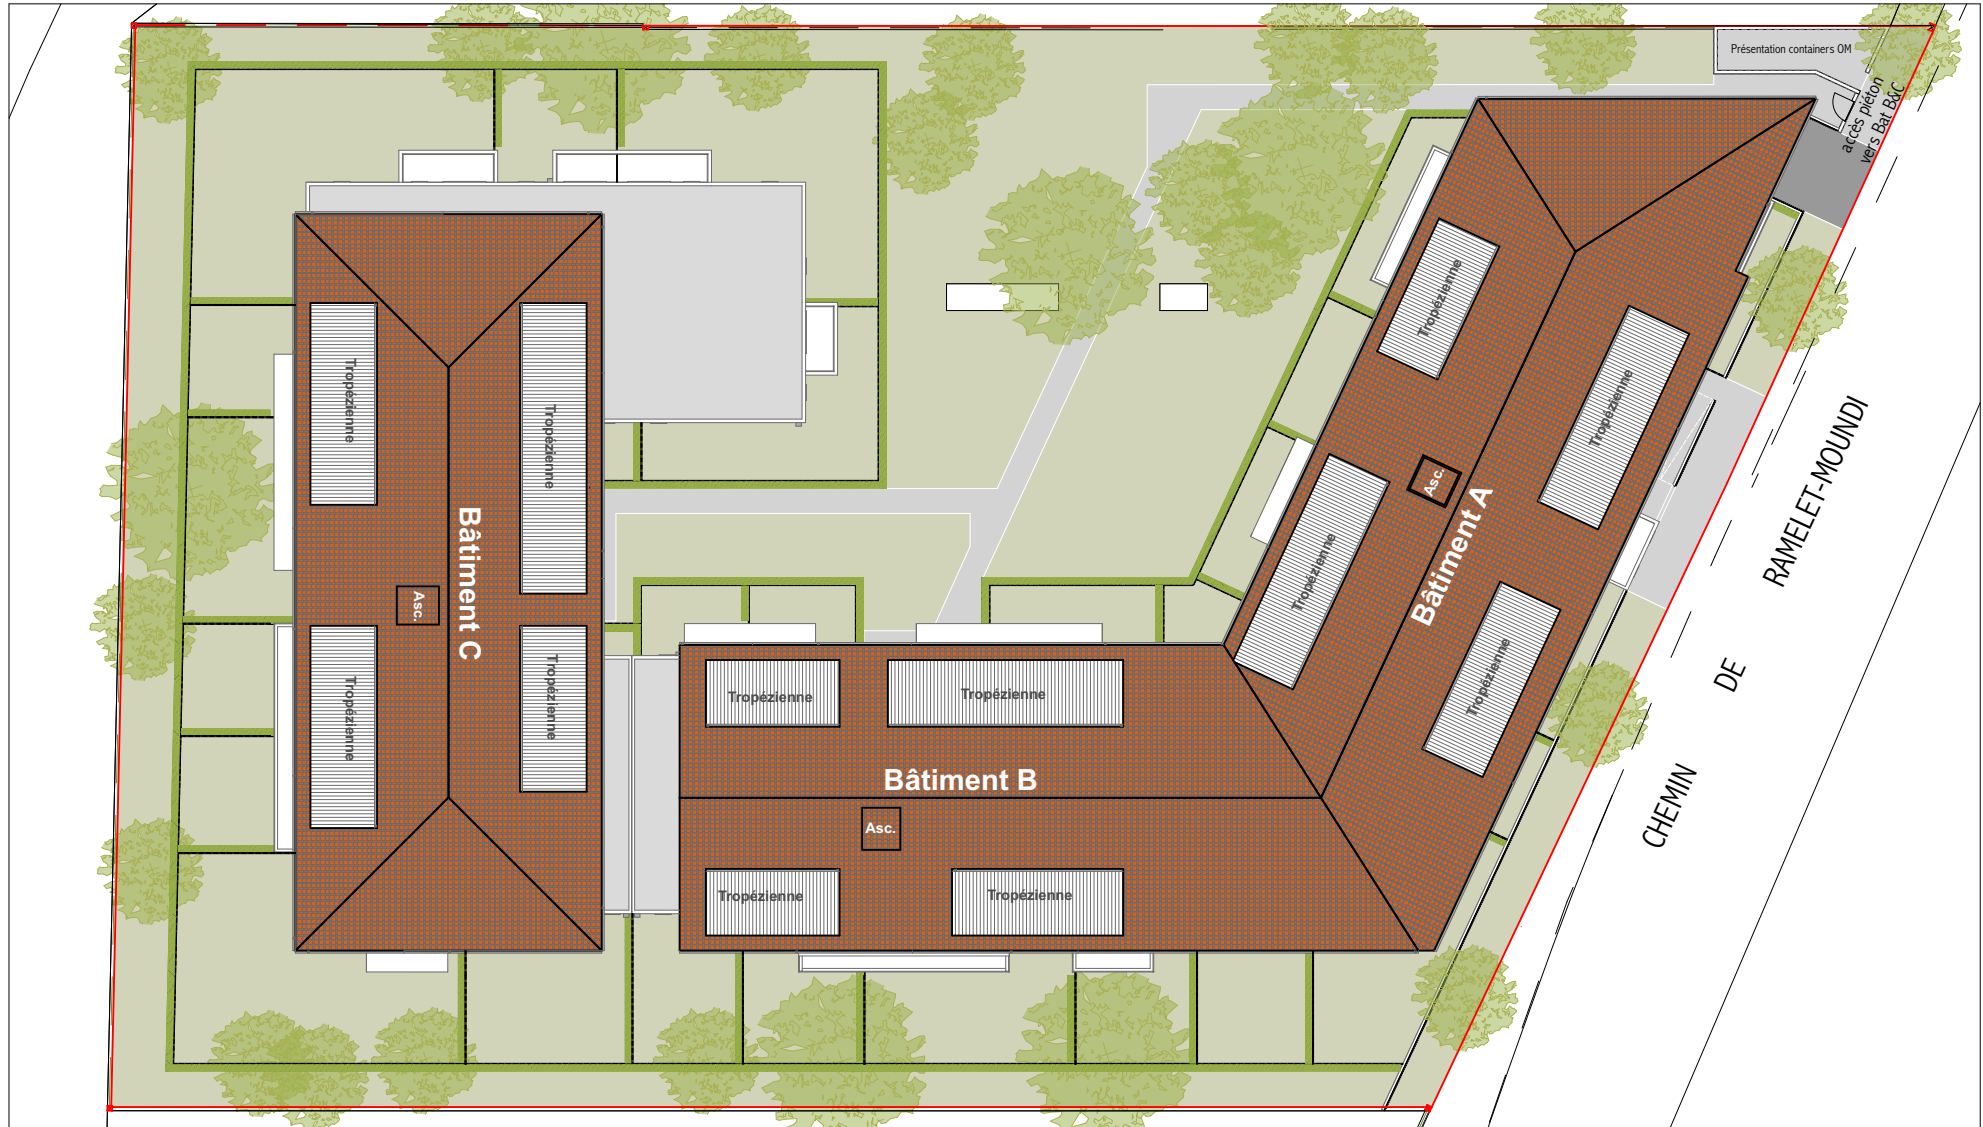

Les jardins de Joséphine

223 chemin de Ramelet-Moundi - 31100 Toulouse (adresse provisoire)

TOITURE

Légende

-  Haie
-  Clôture rigide