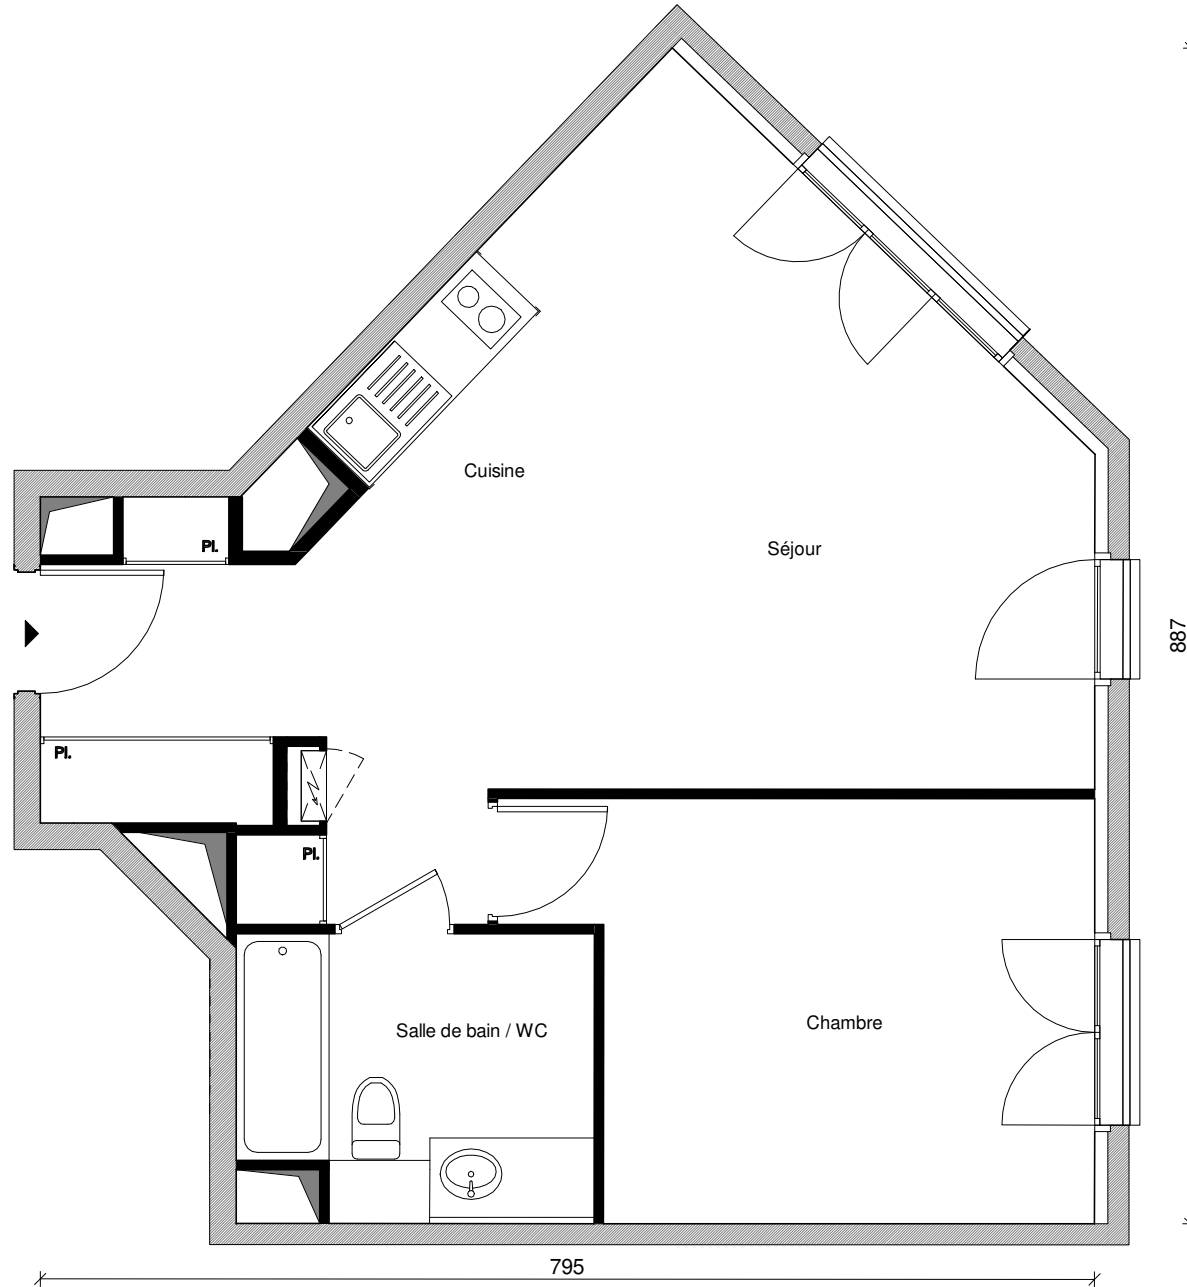

SQUARE KENNEDY

Bâtiment	A
Appartement	01
Type	T2
Niveau	1
Séjour / Cuisine	30,01 m ²
Chambre	12,64 m ²
Salle de bain / WC	5,57 m ²
Surface Habitable	48,22 m²
<small>La surface des pièces comprend la surface des placards</small>	

4 Juin 2020

Le présent document est susceptible de modifications techniques ou administratives. La hauteur des seuils d'accès des loggias, terrasses et balcons est liée aux contraintes structurelles et au respect des normes constructives et DTU en vigueur.