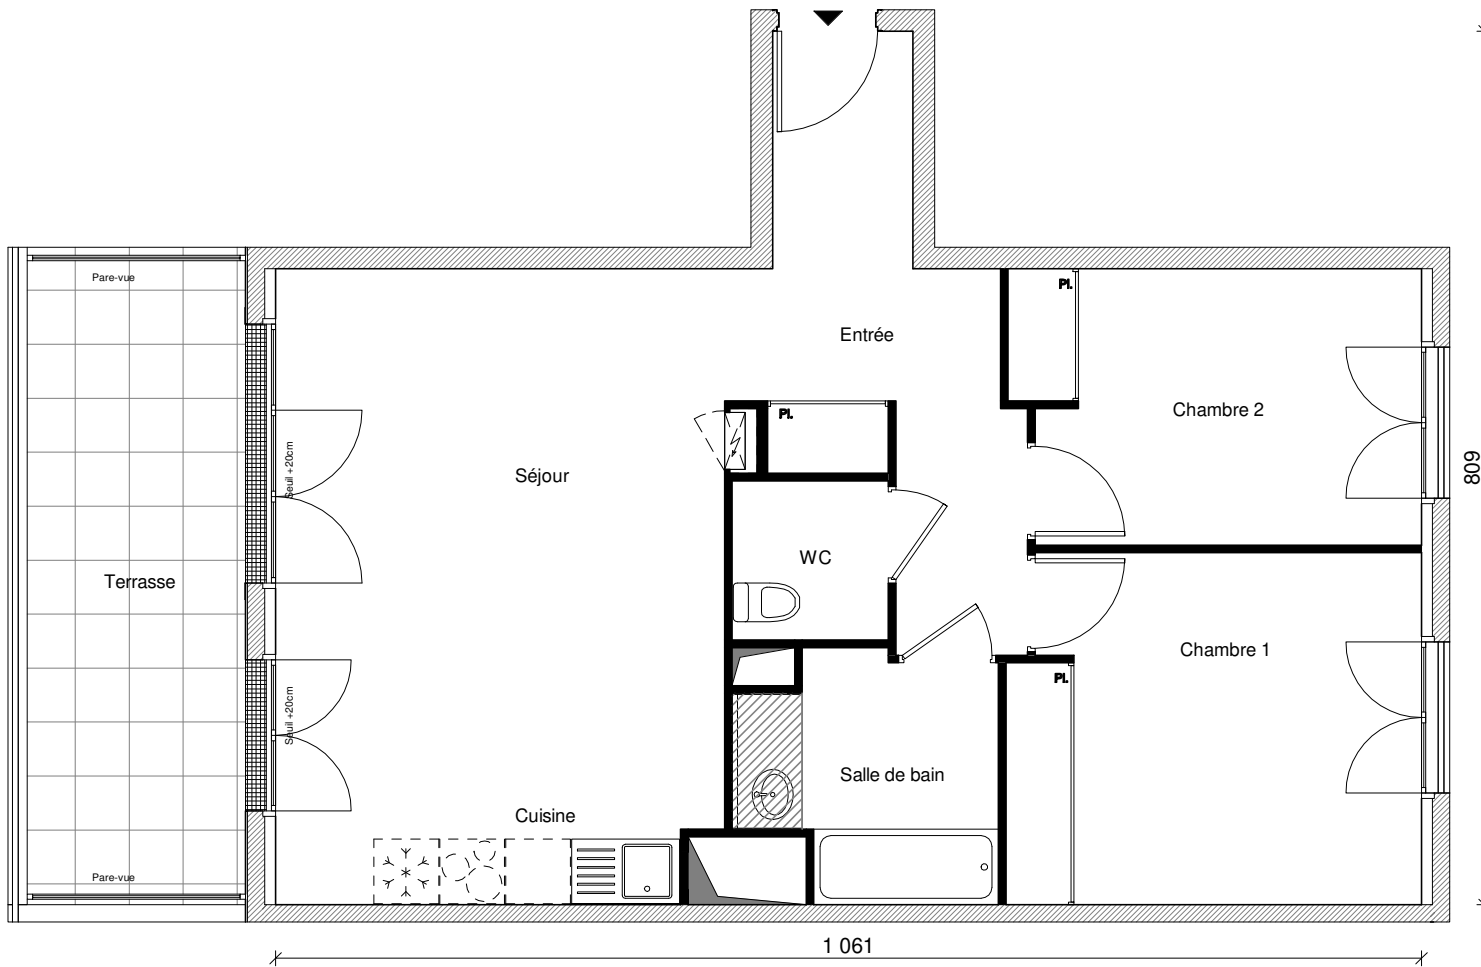

SQUARE KENNEDY

Bâtiment A
Appartement 04
Type T3
Niveau 1

Entrée	9,59 m ²
Séjour / Cuisine	24,21 m ²
Chambre 1	12,26 m ²
Chambre 2	9,44 m ²
Salle de bain	4,93 m ²
WC	2,13 m ²

Surface Habitable 62,56 m²
Terrasse 12,10 m²

La surface des pièces comprend la surface des placards

4 Juin 2020

Le présent document est susceptible de modifications techniques ou administratives. La hauteur des seuils d'accès des loggias, terrasses et balcons est liée aux contraintes structurelles et au respect des normes constructives et DTU en vigueur.