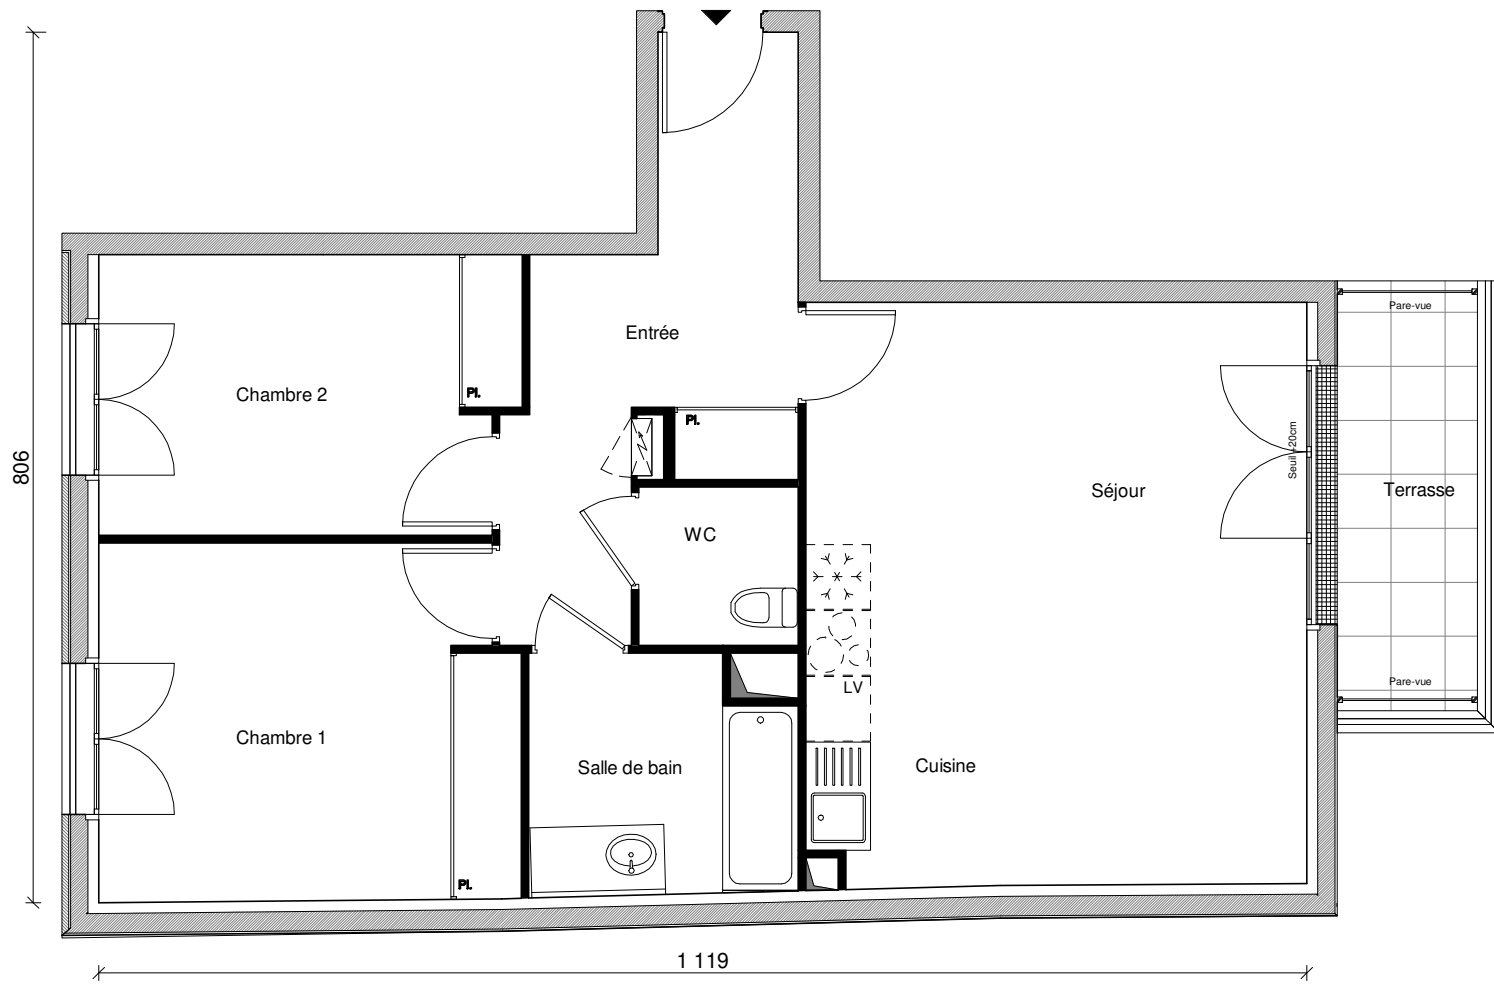

SQUARE KENNEDY

Bâtiment A
Appartement 07
Type T3
Niveau 1

Entrée	9,64 m ²
Séjour / Cuisine	24,94 m ²
Chambre 1	12,66 m ²
Chambre 2	9,84 m ²
Salle de bain	5,24 m ²
WC	2,17 m ²

Surface Habitable	64,49 m²
Terrasse	5,03 m ²

La surface des pièces comprend la surface des placards

4 Juin 2020

Le présent document est susceptible de modifications techniques ou administratives. La hauteur des seuils d'accès des loggias, terrasses et balcons est liée aux contraintes structurelles et au respect des normes constructives et DTU en vigueur.