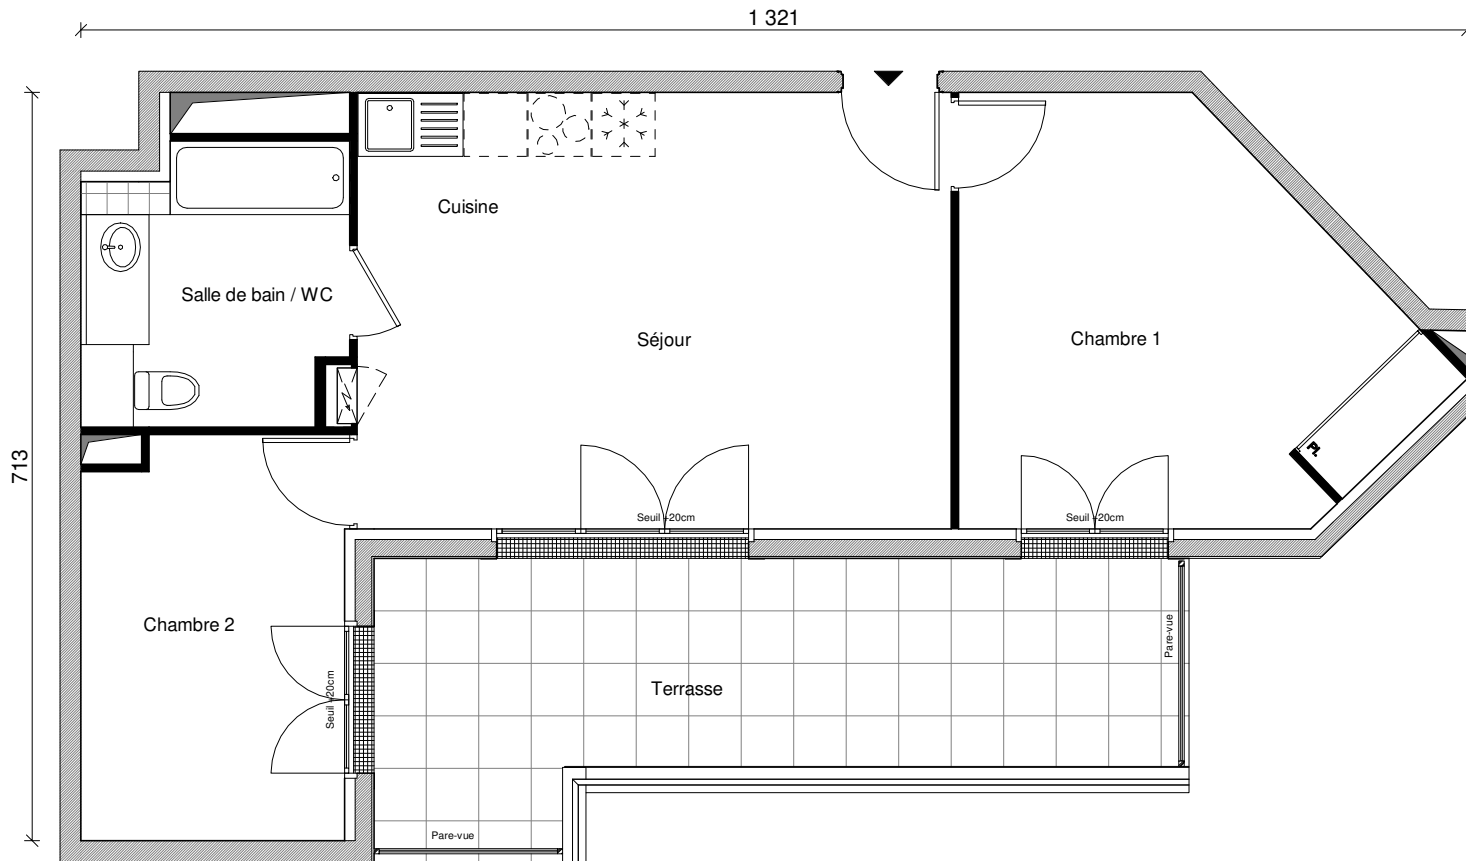

SQUARE KENNEDY

Bâtiment	A
Appartement	19
Type	T3
Niveau	3

Séjour / Cuisine	23,55 m ²
Chambre 1	15,49 m ²
Chambre 2	9,54 m ²
Salle de bain / WC	6,43 m ²

Surface Habitable	55,01 m²
Terrasse	16,85 m ²

La surface des pièces comprend la surface des placards

4 Juin 2020

Le présent document est susceptible de modifications techniques ou administratives. La hauteur des seuils d'accès des loggias, terrasses et balcons est liée aux contraintes structurelles et au respect des normes constructives et DTU en vigueur.