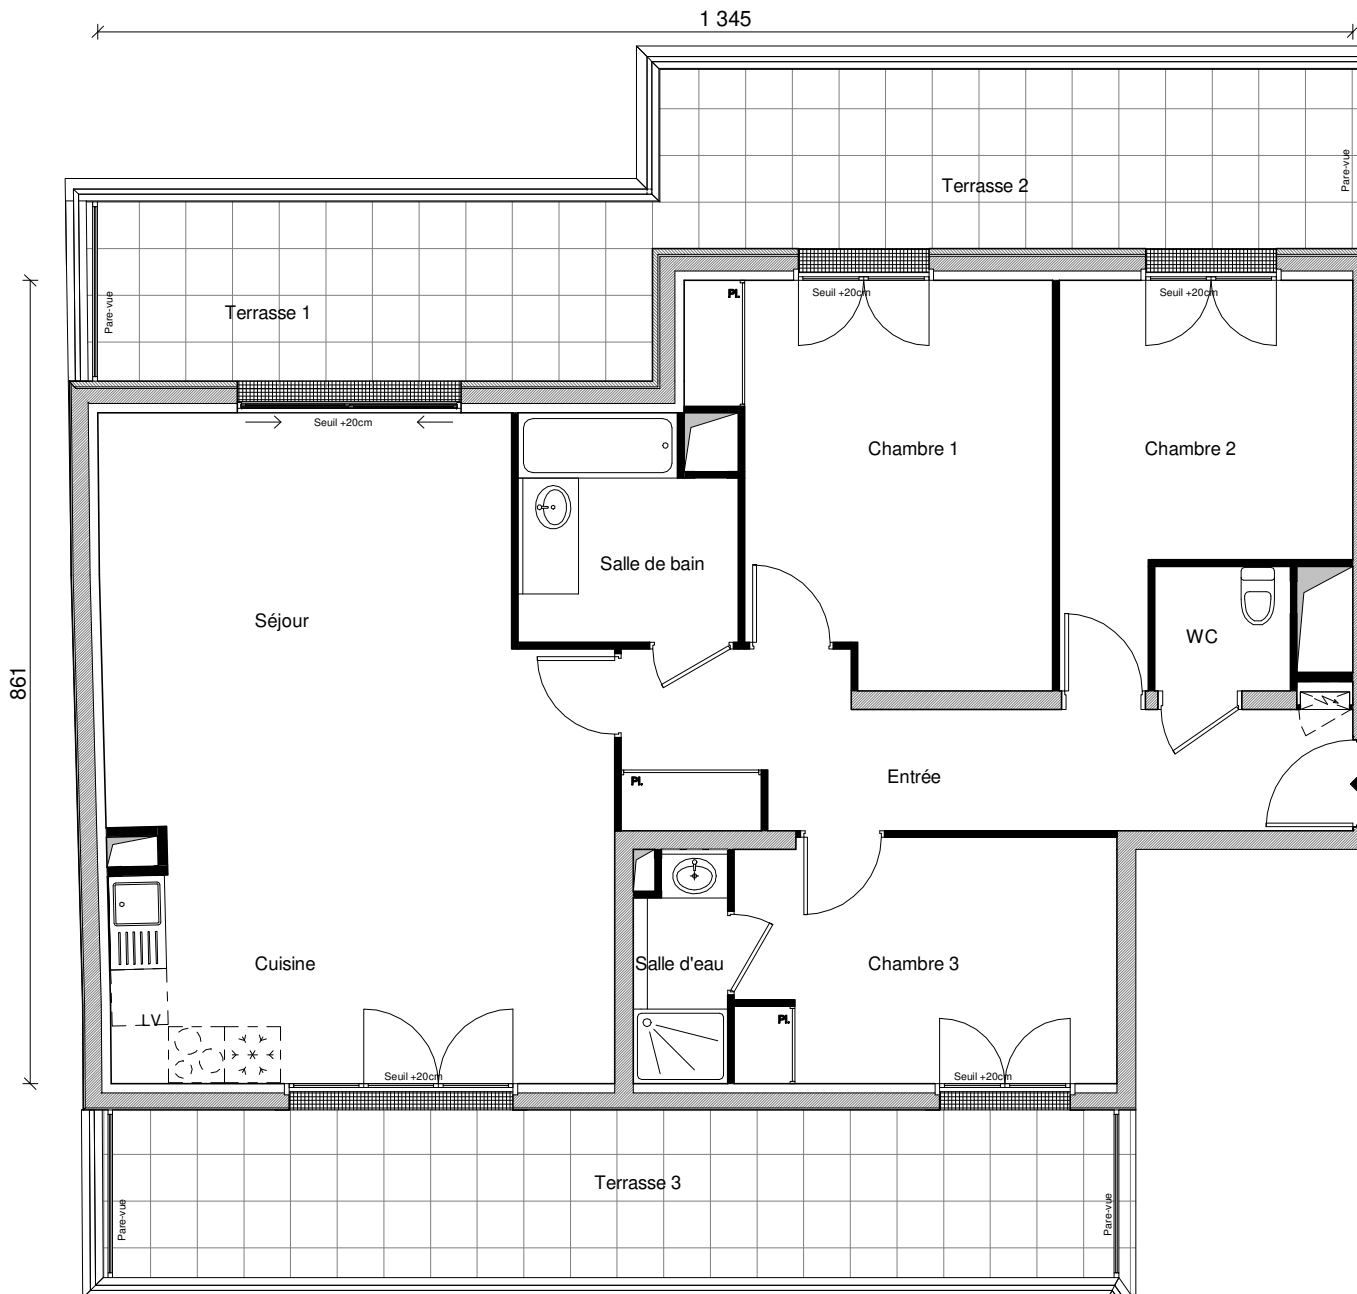

SQUARE KENNEDY

Bâtiment	A
Appartement	21
Type	T4
Niveau	3

Entrée	11,74 m ²
Séjour / Cuisine	36,21 m ²
Chambre 1	14,77 m ²
Chambre 2	10,77 m ²
Chambre 3	10,96 m ²
Salle de bain	5,35 m ²
Salle d'eau	2,29 m ²
WC	1,94 m ²

Surface Habitable	94,03 m²
Terrasse 1	11,80 m ²
Terrasse 2	14,41 m ²
Terrasse 3	19,76 m ²

La surface des pièces comprend la surface des placards

4 Juin 2020

Le présent document est susceptible de modifications techniques ou administratives. La hauteur des seuils d'accès des loggias, terrasses et balcons est liée aux contraintes structurelles et au respect des normes constructives et DTU en vigueur.