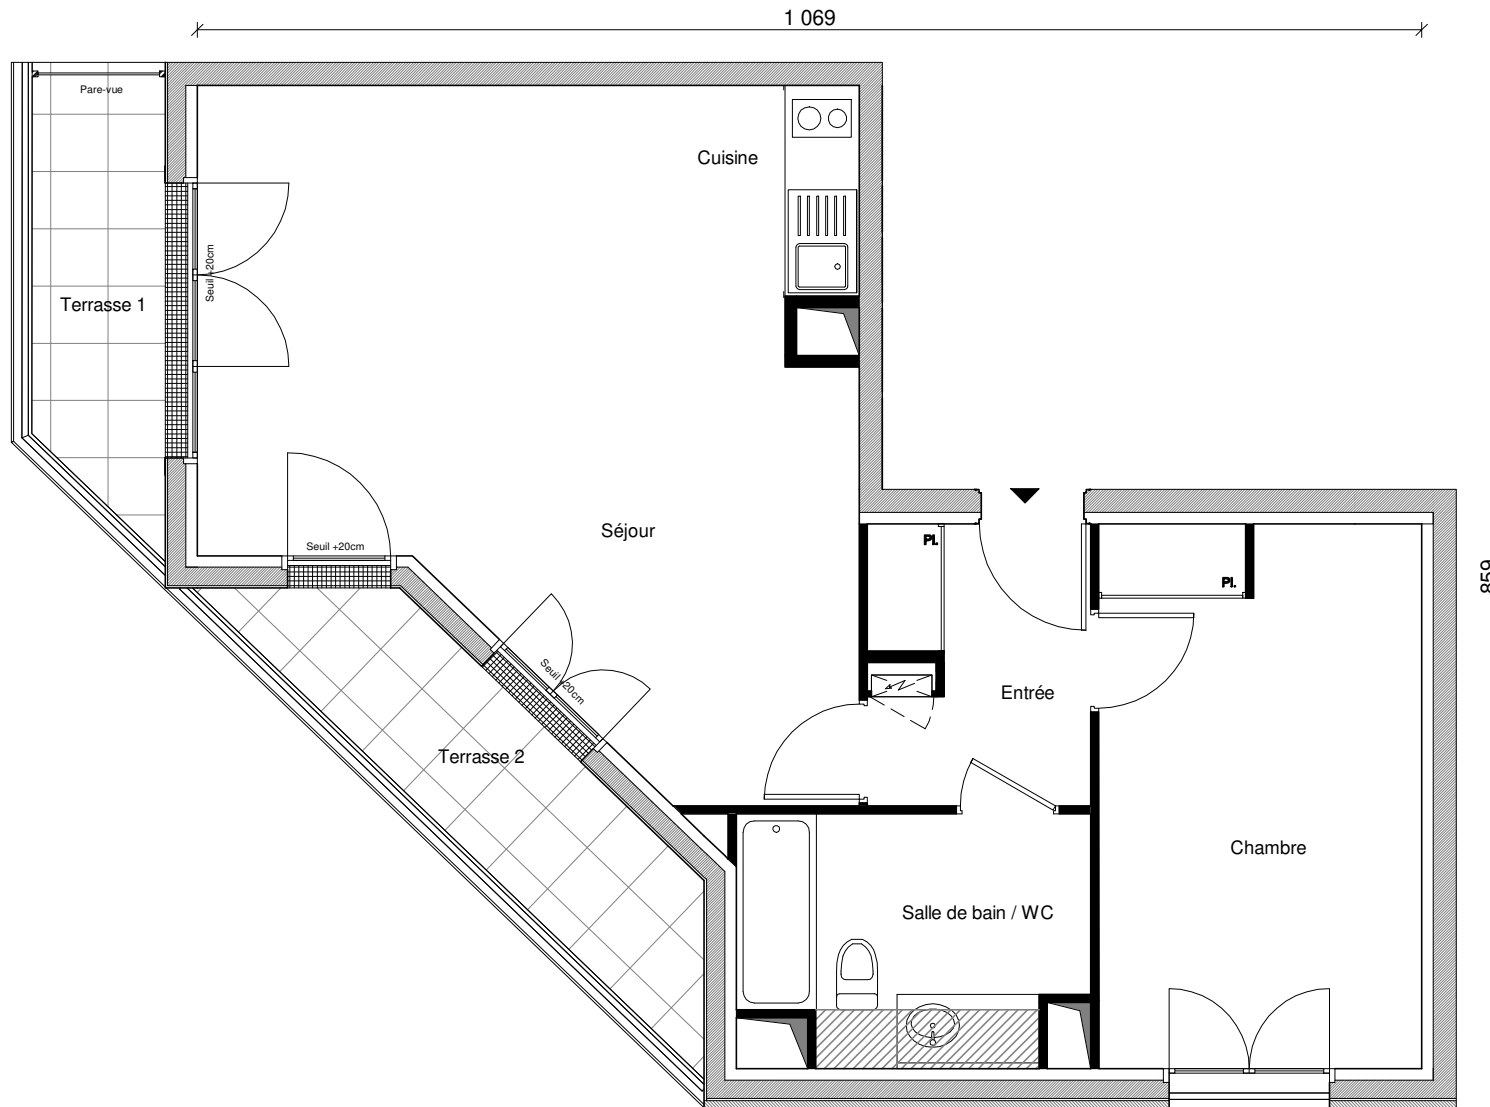

SQUARE KENNEDY

Bâtiment	B
Appartement	22
Type	T2
Niveau	1

Entrée	4,55 m ²
Séjour / Cuisine	29,40 m ²
Chambre	13,42 m ²
Salle de bain / WC	6,24 m ²

Surface Habitable	53,60 m²
Terrasse 1	4,31 m ²
Terrasse 2	6,19 m ²

La surface des pièces comprend la surface des placards

4 Juin 2020

Le présent document est susceptible de modifications techniques ou administratives. La hauteur des seuils d'accès des loggias, terrasses et balcons est liée aux contraintes structurelles et au respect des normes constructives et DTU en vigueur.