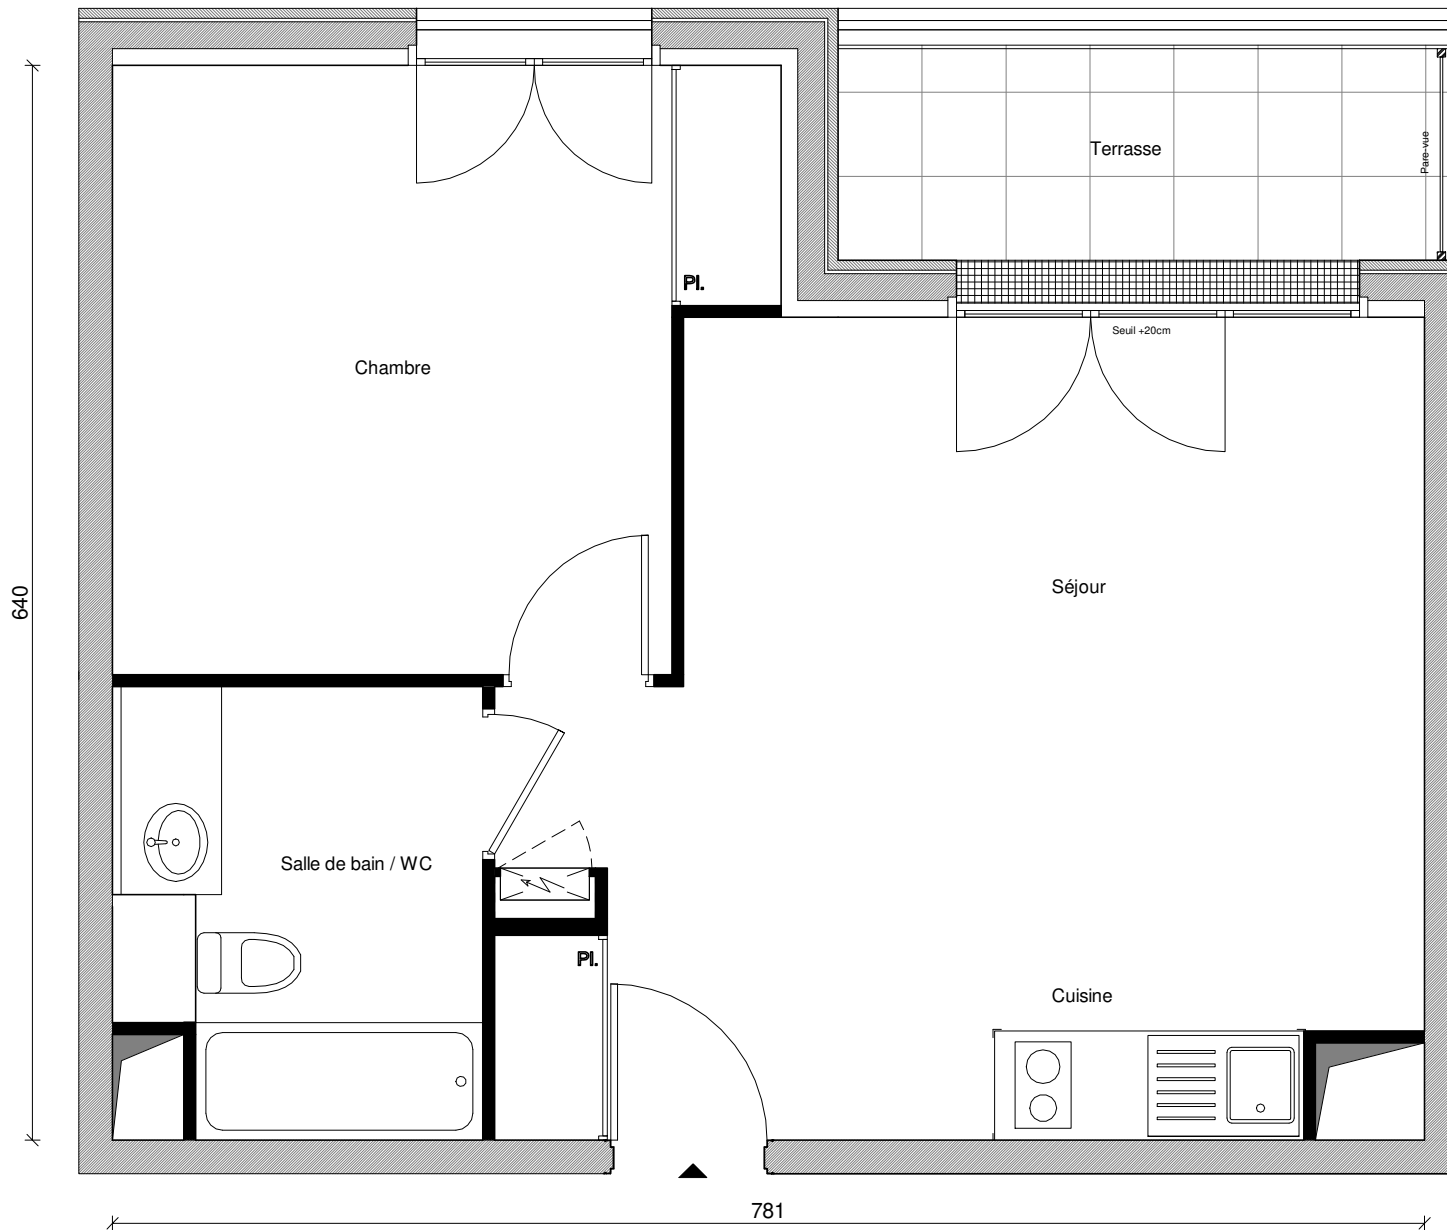

SQUARE KENNEDY

Bâtiment	B
Appartement	26
Type	T2
Niveau	1
Séjour / Cuisine	23,92 m ²
Chambre	13,01 m ²
Salle de bain / WC	5,61 m ²
Surface Habitable	42,55 m²
Terrasse	4,53 m ²
<small>La surface des pièces comprend la surface des placards</small>	

4 Juin 2020

Le présent document est susceptible de modifications techniques ou administratives. La hauteur des seuils d'accès des loggias, terrasses et balcons est liée aux contraintes structurales et au respect des normes constructives et DTU en vigueur.