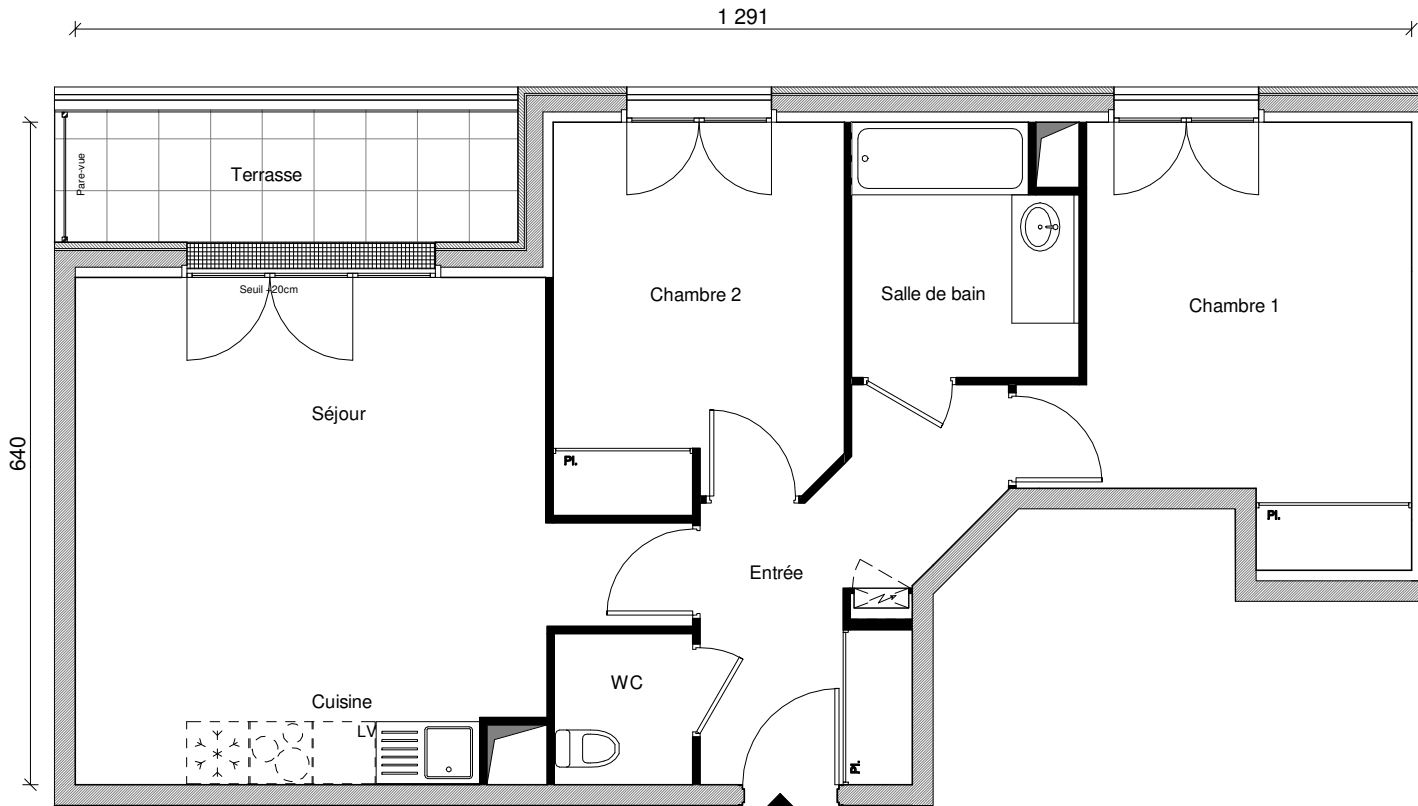

SQUARE KENNEDY

Bâtiment B
Appartement 27
Type T3
Niveau 1

Entrée	7,46 m ²
Séjour / Cuisine	23,29 m ²
Chambre 1	12,97 m ²
Chambre 2	10,29 m ²
Salle de bain	5,08 m ²
WC	1,95 m ²

Surface Habitable 61,04 m²
Terrasse 5,52 m²

La surface des pièces comprend la surface des placards

4 Juin 2020

Le présent document est susceptible de modifications techniques ou administratives. La hauteur des seuils d'accès des loggias, terrasses et balcons est liée aux contraintes structurelles et au respect des normes constructives et DTU en vigueur.