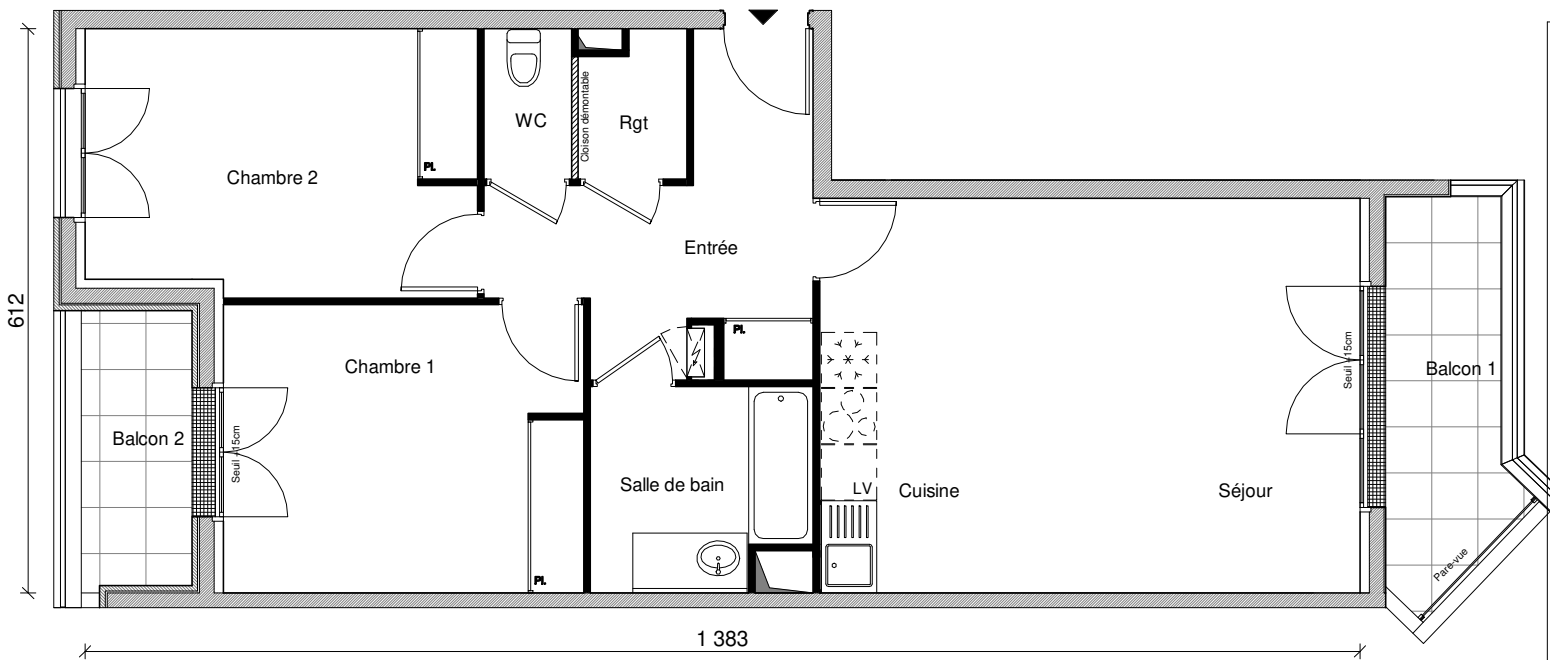

SQUARE KENNEDY

Bâtiment B
Appartement 31
Type T3
Niveau 2

Entrée	8,45 m ²
Séjour / Cuisine	25,11 m ²
Chambre 1	12,21 m ²
Chambre 2	12,13 m ²
Salle de bain	5,04 m ²
Rangement	1,76 m ²
WC	1,55 m ²

Surface Habitable	66,25 m²
Balcon 1	5,50 m ²
Balcon 2	3,75 m ²

La surface des pièces comprend la surface des placards

4 Juin 2020

Le présent document est susceptible de modifications techniques ou administratives. La hauteur des seuils d'accès des loggias, terrasses et balcons est liée aux contraintes structurelles et au respect des normes constructives et DTU en vigueur.