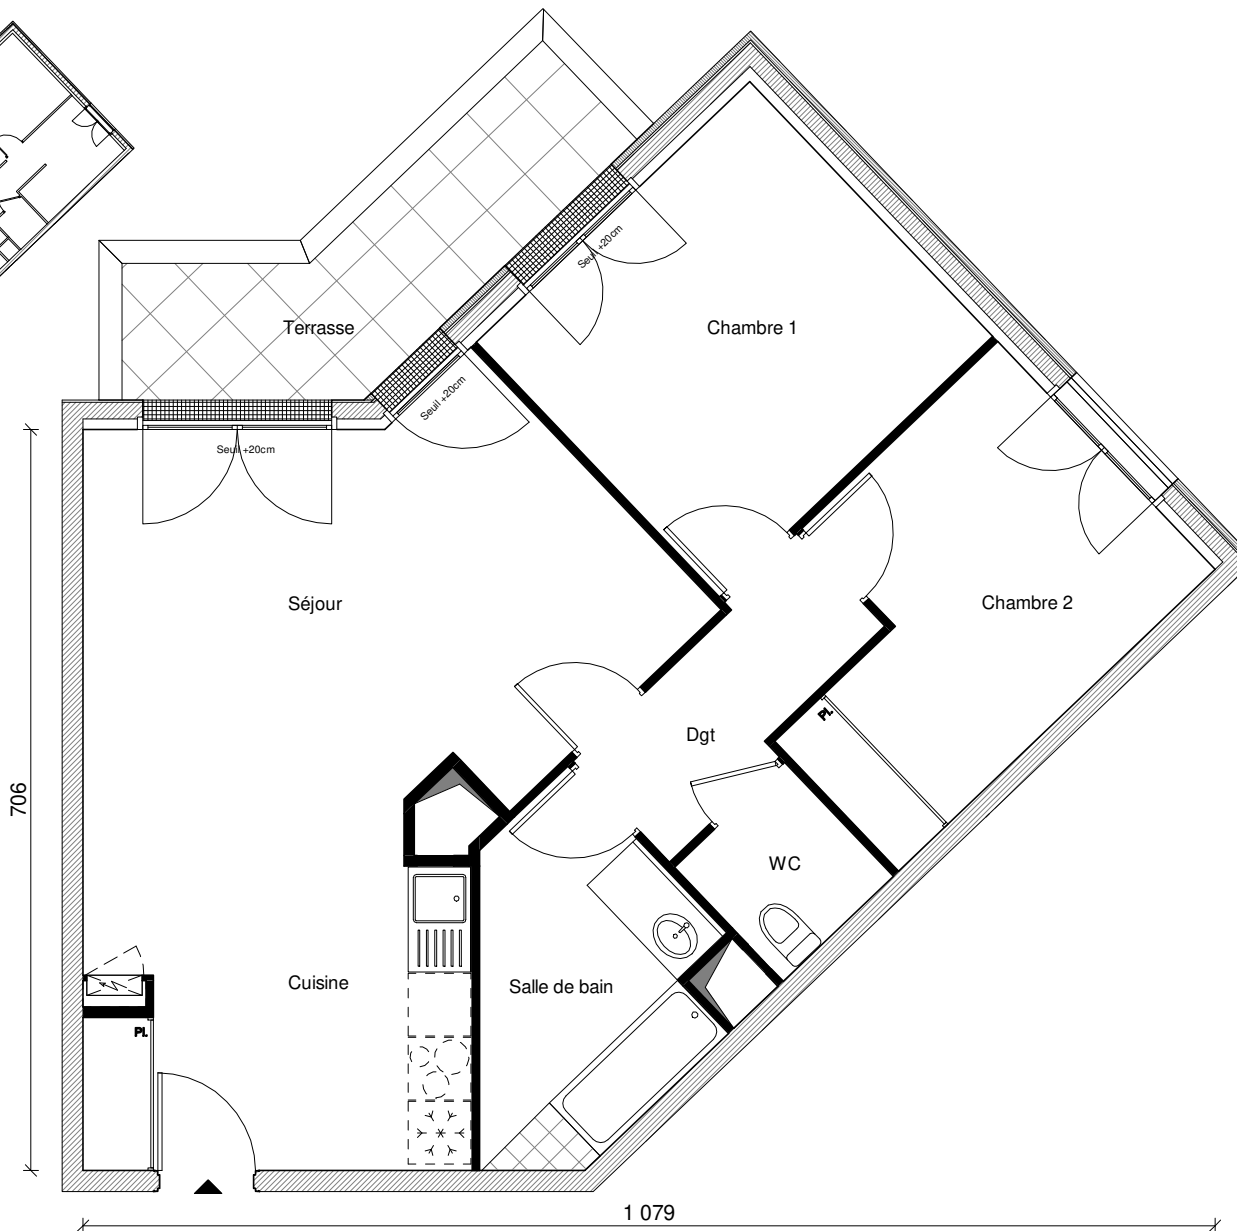

SQUARE KENNEDY

Bâtiment	C
Appartement	44
Type	T3
Niveau	0
Séjour / Cuisine	31,16 m ²
Chambre 1	12,08 m ²
Chambre 2	10,45 m ²
Salle de bain	6,45 m ²
WC	2,18 m ²
Dgt	3,80 m ²
Surface Habitable	66,12 m²
Terrasse	7,14 m ²
Jardin	environ 36 m ²
La surface des pièces comprend la surface des placards	

4 Juin 2020

Le présent document est susceptible de modifications techniques ou administratives. La hauteur des seuils d'accès des loggias, terrasses et balcons est liée aux contraintes structurelles et au respect des normes constructives et DTU en vigueur.