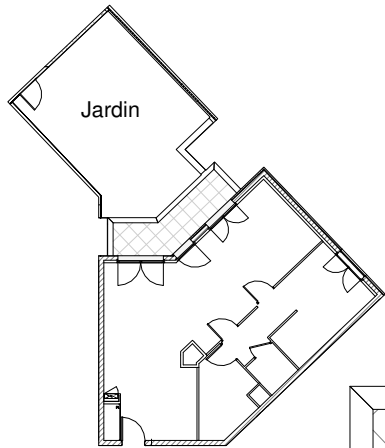

SQUARE KENNEDY

Bâtiment	C
Appartement	44
Type	T3
Niveau	0
Séjour / Cuisine	31,16 m ²
Chambre 1	12,08 m ²
Chambre 2	10,45 m ²
Salle de bain	6,45 m ²
WC	2,18 m ²
Dgt	3,80 m ²
Surface Habitable	66,12 m²
Terrasse	7,14 m ²
Jardin	environ 36 m ²
La surface des pièces comprend la surface des placards	

4 Juin 2020

Le présent document est susceptible de modifications techniques ou administratives. La hauteur des seuils d'accès des loggias, terrasses et balcons est liée aux contraintes structurelles et au respect des normes constructives et DTU en vigueur.