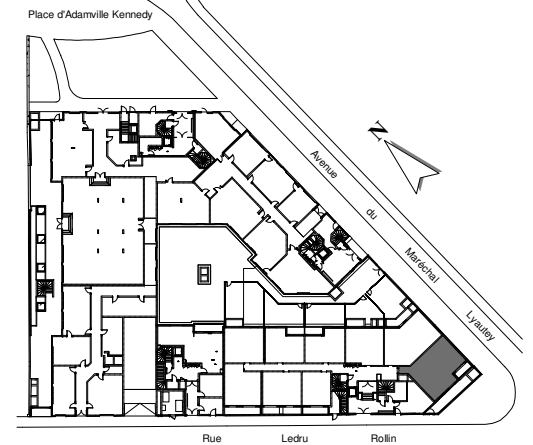

SQUARE KENNEDY

Bâtiment	C
Appartement	45
Type	T3
Niveau	0
Entrée	12,14 m ²
Séjour / Cuisine	25,51 m ²
Chambre 1	12,36 m ²
Chambre 2	10,43 m ²
Salle de bain	5,06 m ²
Rangement	1,68 m ²
WC	1,33 m ²
Surface Habitable	68,51 m²
Terrasse	4,14 m ²
<small>La surface des pièces comprend la surface des placards</small>	