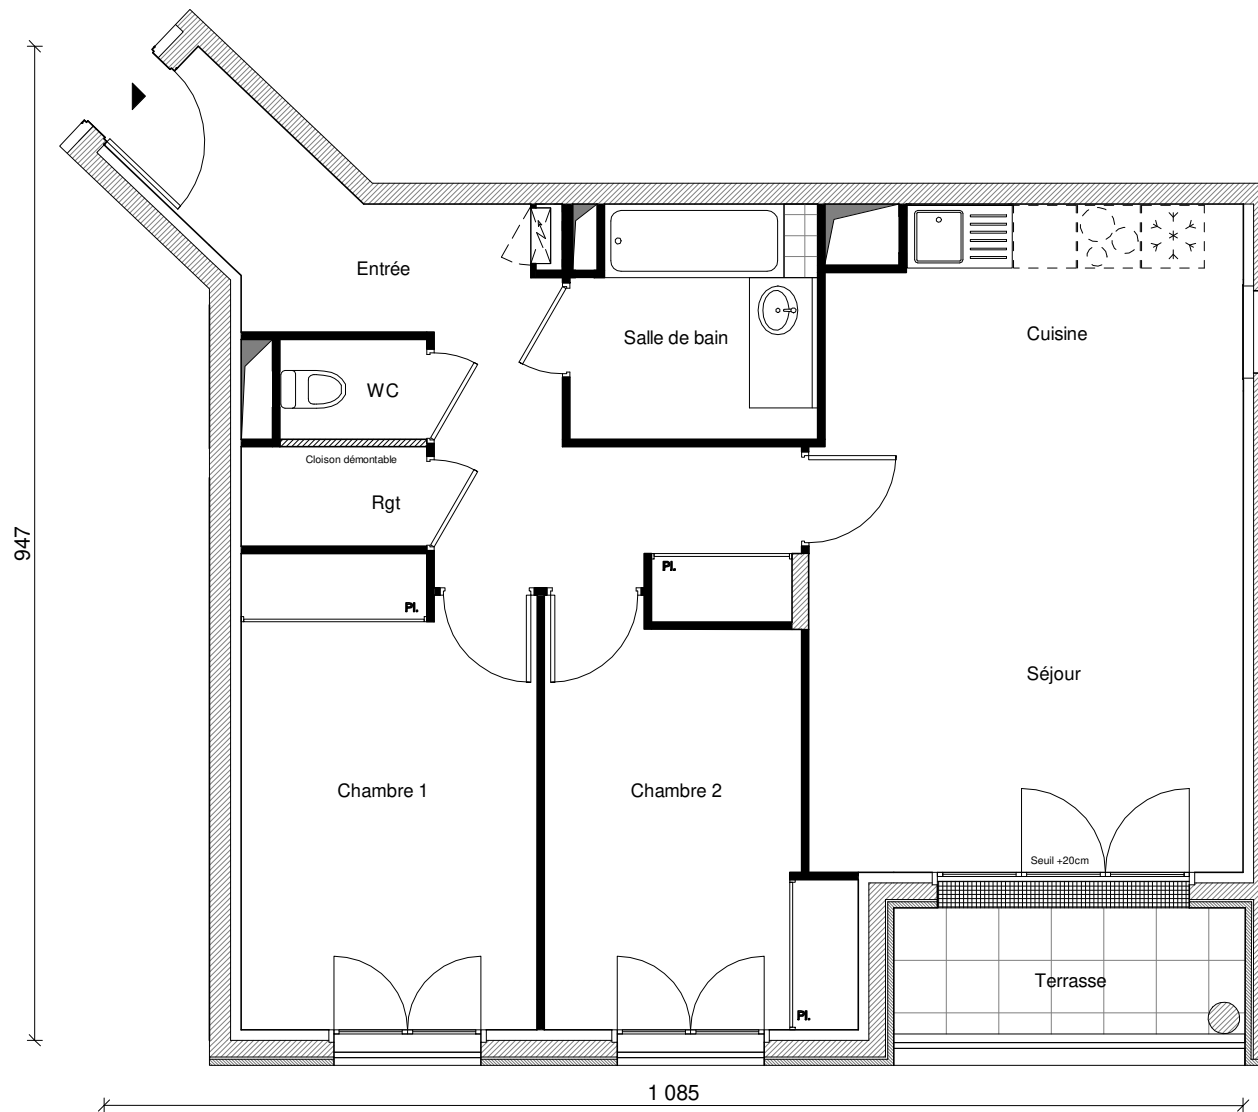

SQUARE KENNEDY

Bâtiment	C
Appartement	45
Type	T3
Niveau	0
Entrée	12,14 m ²
Séjour / Cuisine	25,51 m ²
Chambre 1	12,36 m ²
Chambre 2	10,43 m ²
Salle de bain	5,06 m ²
Rangement	1,68 m ²
WC	1,33 m ²
Surface Habitable	68,51 m²
Terrasse	4,14 m ²
<small>La surface des pièces comprend la surface des placards</small>	