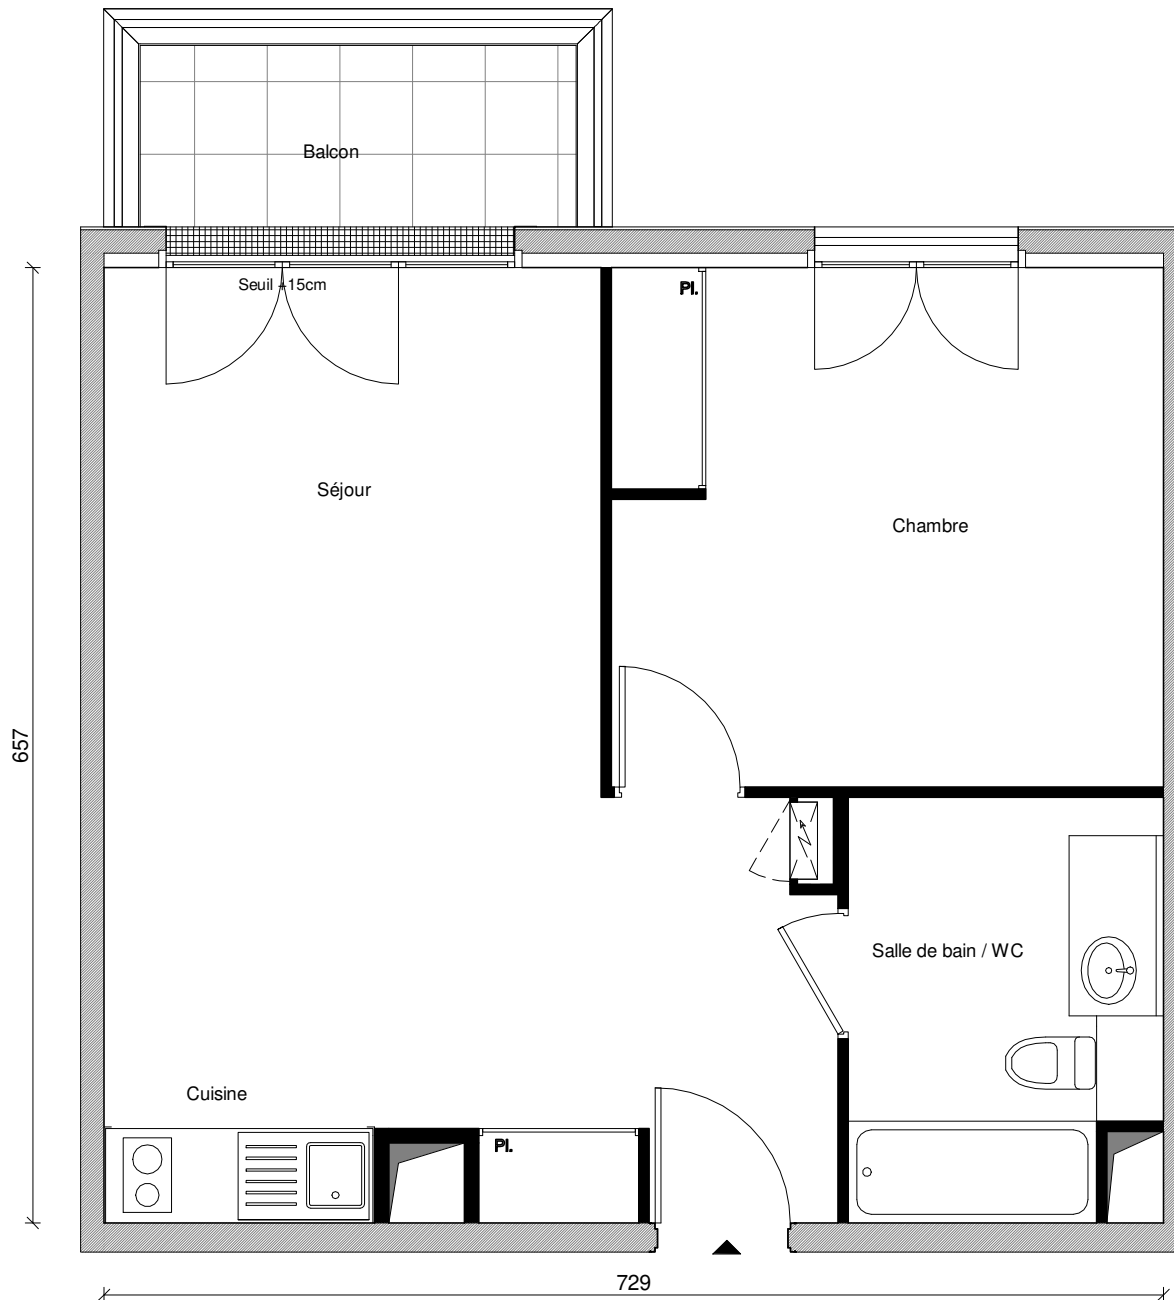

SQUARE KENNEDY

Bâtiment C
Appartement 49
Type T2
Niveau 1

Séjour / Cuisine 26,53 m²
 Chambre 13,53 m²
 Salle de bain / WC 6,04 m²

Surface Habitable 46,10 m²
 Balcon 3,75 m²

La surface des pièces comprend la surface des placards

4 Juin 2020

Le présent document est susceptible de modifications techniques ou administratives. La hauteur des seuils d'accès des loggias, terrasses et balcons est liée aux contraintes structurelles et au respect des normes constructives et DTU en vigueur.