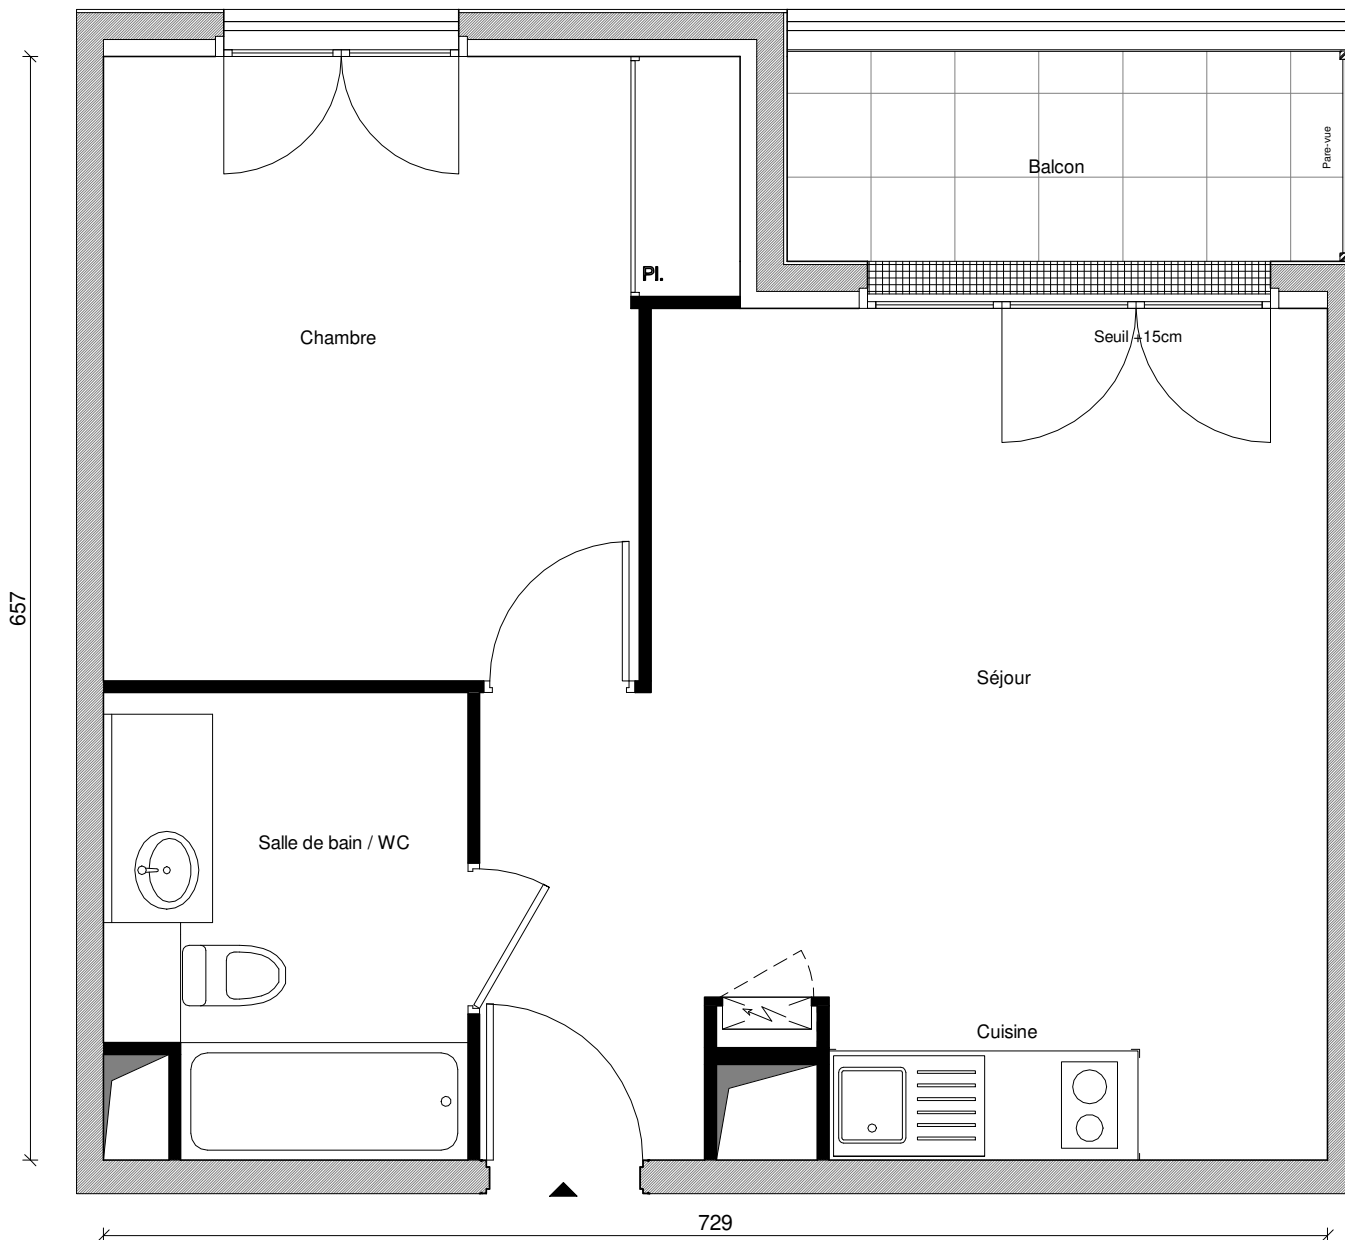

SQUARE KENNEDY

Bâtiment	C
Appartement	50
Type	T2
Niveau	1

Séjour / Cuisine	22,56 m ²
Chambre	12,72 m ²
Salle de bain / WC	5,72 m ²

Surface Habitable	41,00 m²
Balcon	4,15 m ²

La surface des pièces comprend la surface des placards

4 Juin 2020

Le présent document est susceptible de modifications techniques ou administratives. La hauteur des seuils d'accès des loggias, terrasses et balcons est liée aux contraintes structurelles et au respect des normes constructives et DTU en vigueur.