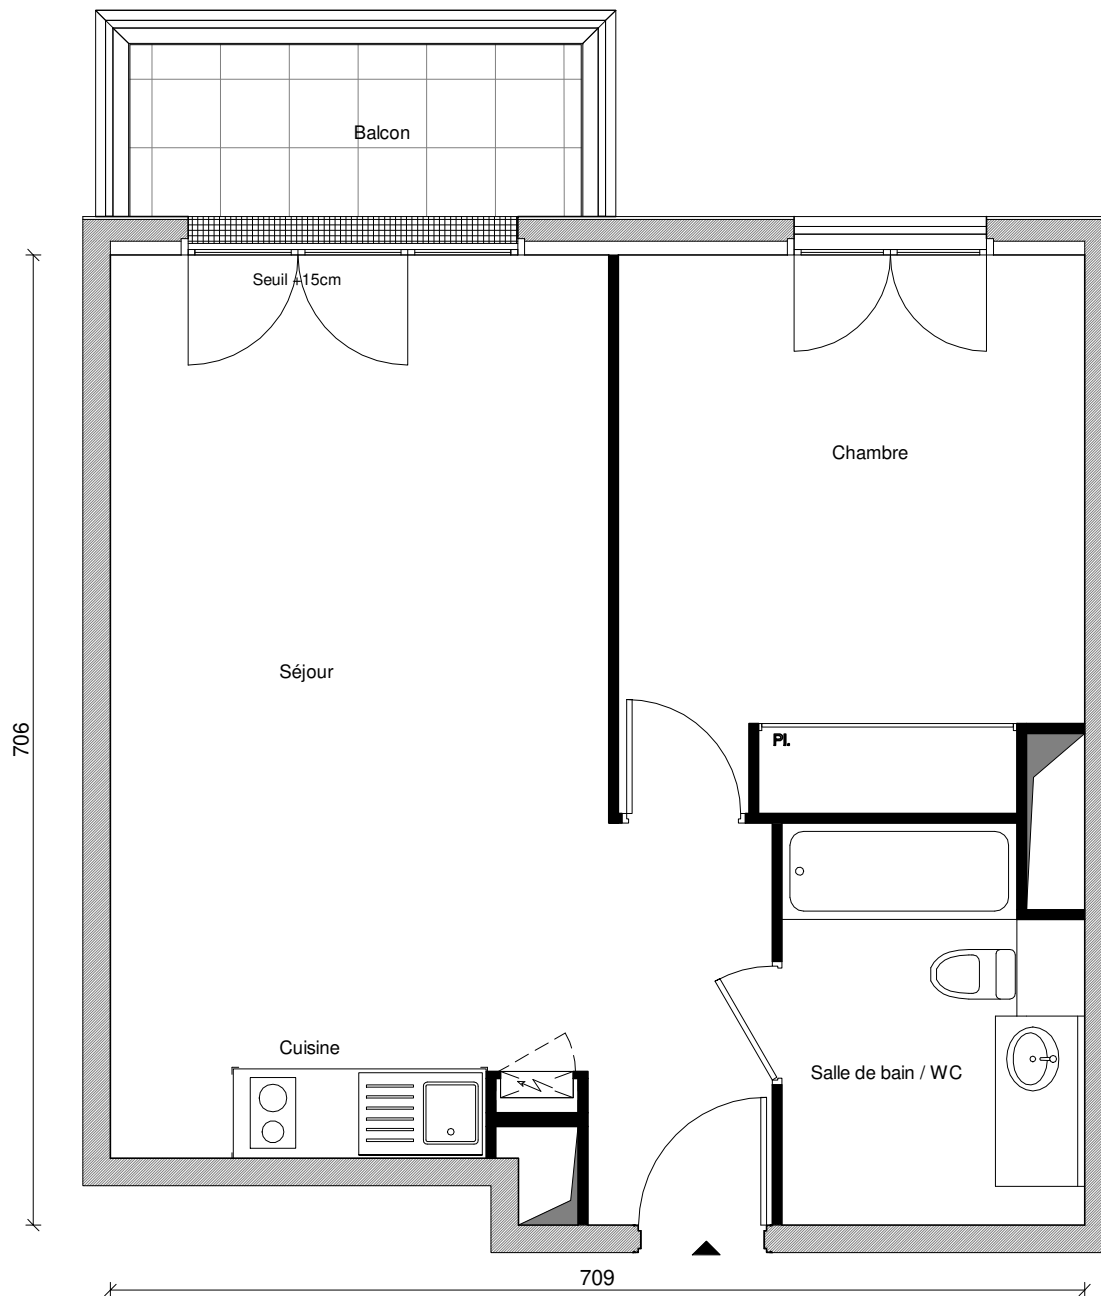

SQUARE KENNEDY

Bâtiment	C
Appartement	52
Type	T2
Niveau	1
Séjour / Cuisine	26,92 m ²
Chambre	13,43 m ²
Salle de bain / WC	6,10 m ²
Surface Habitable	46,45 m²
Balcon	4,11 m ²
La surface des pièces comprend la surface des placards	

4 Juin 2020

Le présent document est susceptible de modifications techniques ou administratives. La hauteur des seuils d'accès des loggias, terrasses et balcons est liée aux contraintes structurelles et au respect des normes constructives et DTU en vigueur.