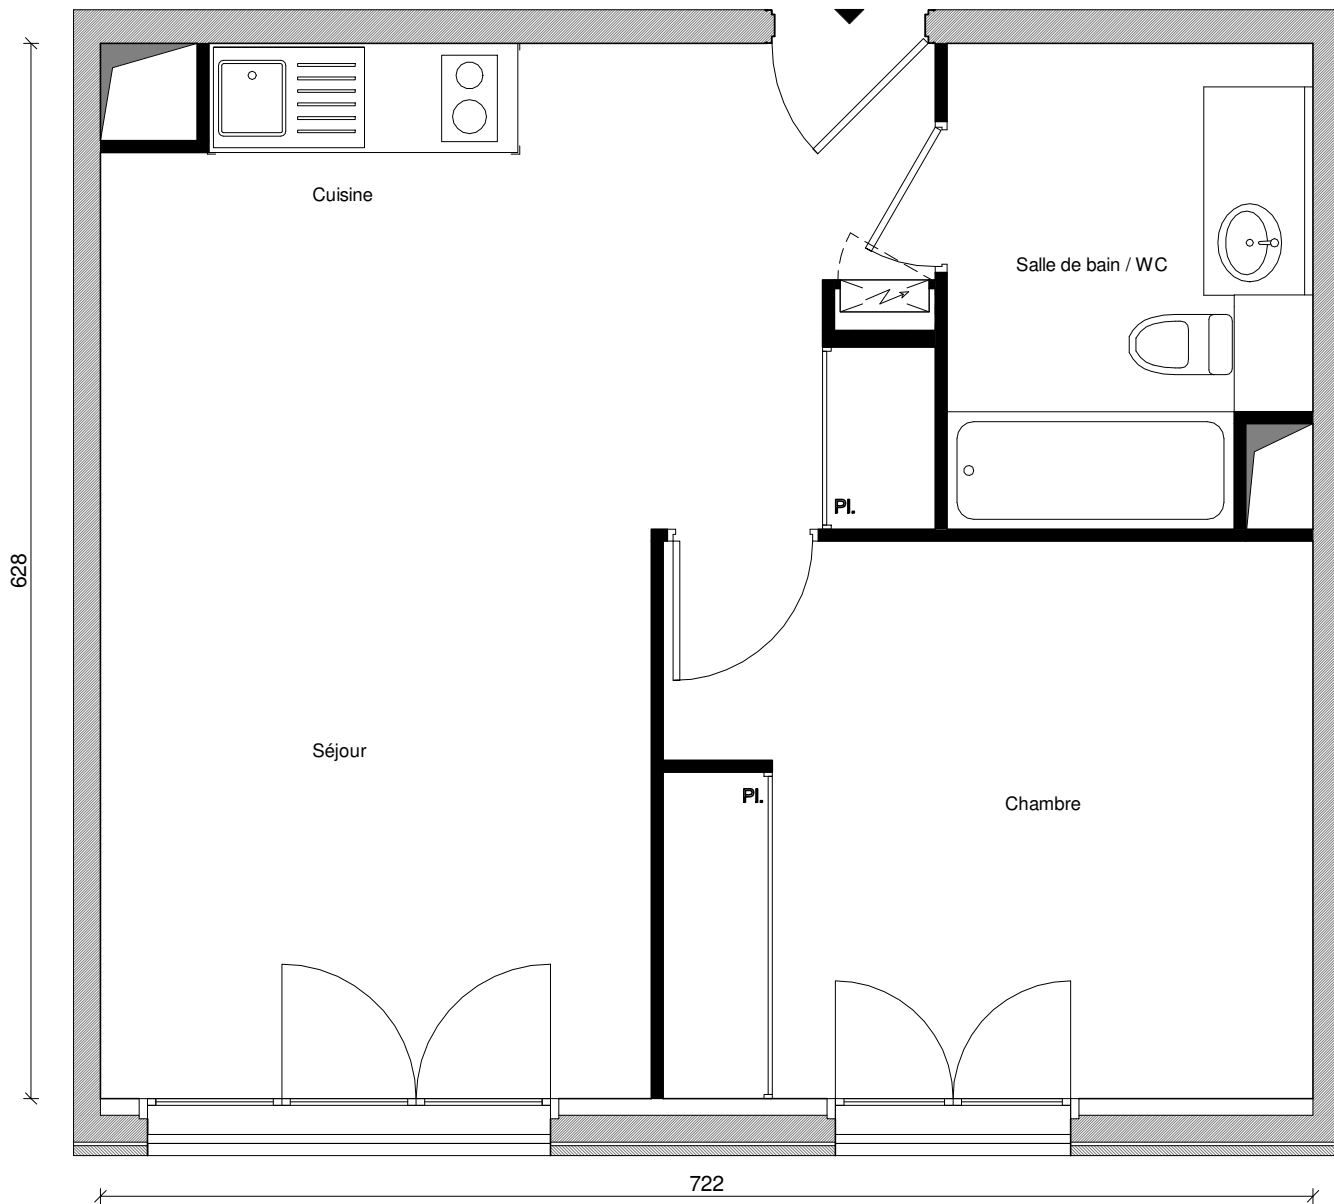

SQUARE KENNEDY

Bâtiment	C
Appartement	57
Type	T2
Niveau	2
Séjour / Cuisine	24,82 m ²
Chambre	12,80 m ²
Salle de bain / WC	5,98 m ²
Surface Habitable	43,60 m²
<small>La surface des pièces comprend la surface des placards</small>	

4 Juin 2020

Le présent document est susceptible de modifications techniques ou administratives. La hauteur des seuils d'accès des loggias, terrasses et balcons est liée aux contraintes structurelles et au respect des normes constructives et DTU en vigueur.